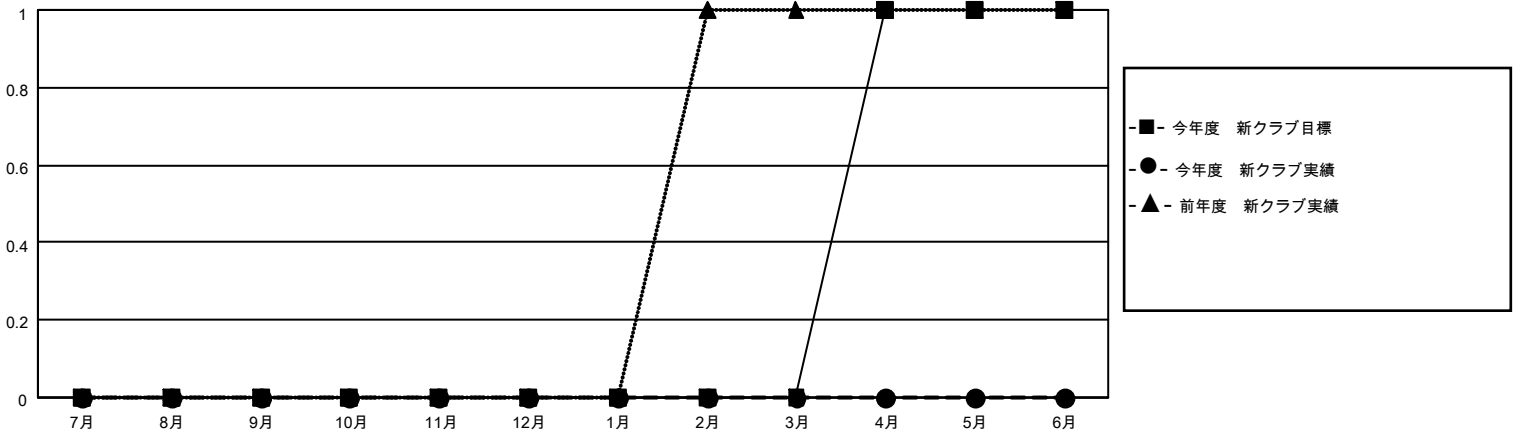

MONTHLY MEMBERSHIP PROGRESS REPORT

地域 JAPAN

District 330 B

Results as of: 6/30/2021

クラブ			
結果：2020-2021			
四半期	新クラブ目標	新クラブ	解散クラブ
7月/8月/9月	0	0	0
10月/11月/12月	0	0	1
1月/2月/3月	0	0	0
4月/5月/6月	1	0	2

名			
結果：2020-2021			
四半期	会員純増目標	会員増強実績	退会者(転籍を含む)実際
7月/8月/9月	200	98	56
10月/11月/12月	10	45	72
1月/2月/3月	10	23	32
4月/5月/6月	50	23	199

新クラブ目標及び実績累計

会員目標及び実績累計

解散クラブ: 3	83 CLUBS OF 154 一名以上の新会員を登録	男女別	
		男性	3,113 (84.00%)
退会者		女性	593 (16.00%)
物故会員	会員累計データを見るには、ここをクリック	世帯主/家族会員合計	662
クラブ解散		国際会費半額の家族会員	348
その他			
合計			