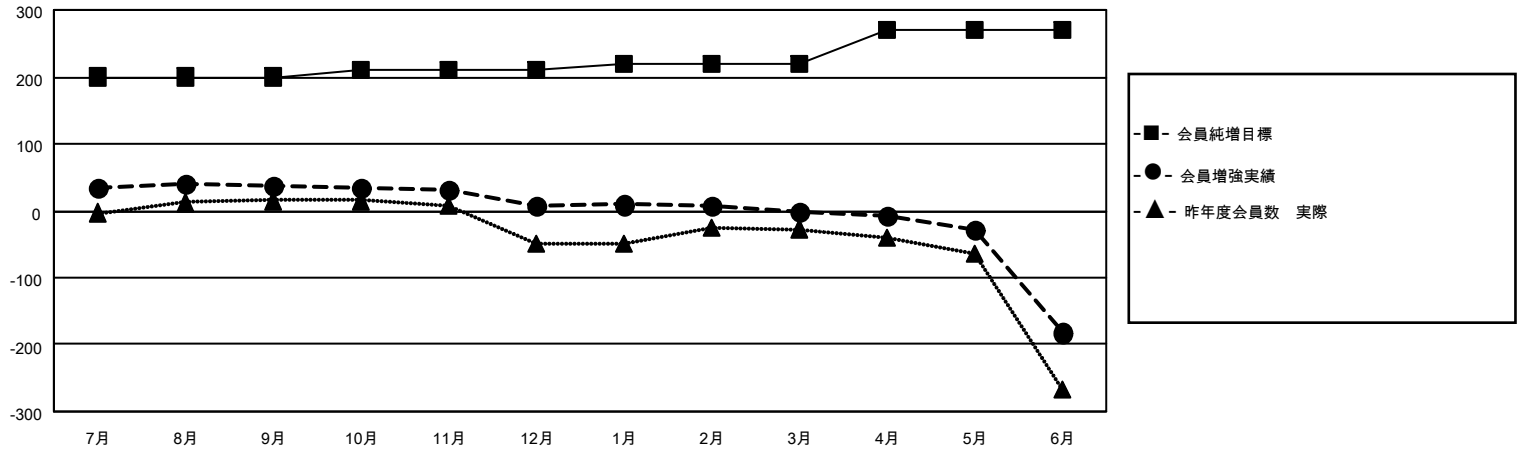

MONTHLY MEMBERSHIP PROGRESS REPORT

地域 JAPAN

District 330 B

Results as of: 6/30/2021

クラブ			
結果：2020-2021			
四半期	新クラブ目標	新クラブ	解散クラブ
7月/8月/9月	0	0	0
10月/11月/12月	0	0	1
1月/2月/3月	0	0	0
4月/5月/6月	1	0	2

名			
結果：2020-2021			
四半期	会員純増目標	会員増強実績	退会者(転籍を含む)実際
7月/8月/9月	200	98	56
10月/11月/12月	10	45	72
1月/2月/3月	10	23	32
4月/5月/6月	50	23	199

新クラブ目標及び実績累計

会員目標及び実績累計

解散クラブ: 3	83 CLUBS OF 154 一名以上の新会員を登録	男女別	
		男性	3,113 (84.00%)
退会者		女性	593 (16.00%)
物故会員	会員累計データを見るには、ここをクリック	世帯主/家族会員合計	662
クラブ解散		国際会費半額の家族会員	348
その他			
合計			